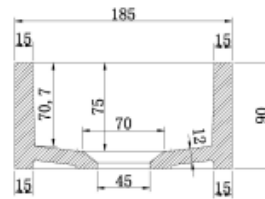

Fonteinset 35x18,5 zonder kraangat L+R te plaatsen LWF2+LUVA1331

Artikelnummer	Kleur
LWFP2+LUVA1331	Wit glans/smoke

B-B