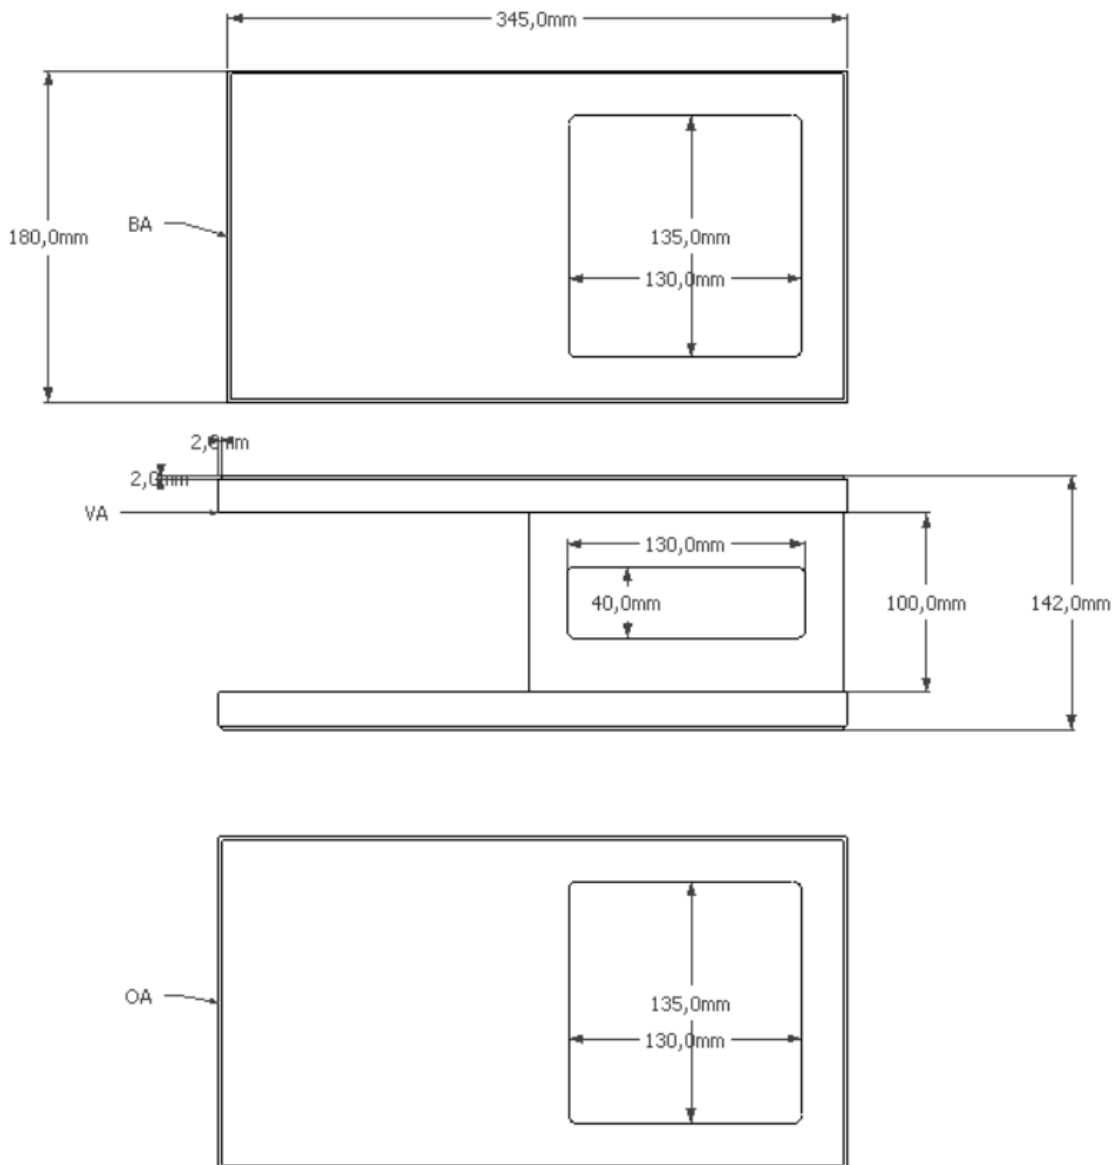

Fonteinset 35x18,5 zonder kraangat L+R te plaatsen LWF2+LUVA1331

Artikelnummer	Kleur
LWFP2+LUVA1331	Wit glans/smoke

Fonteinset 35x18,5 zonder kraangat L+R te plaatsen LWF2+LUVA1331

Artikelnummer	Kleur
LWFP2+LUVA1331	Wit glans/smoke