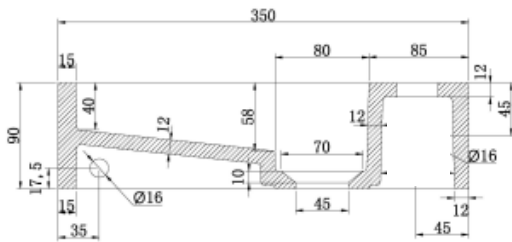

Fonteinset 35x18,5 zonder kraangat L+R te plaatsen LWF2+LUVA1331

Artikelnummer	Kleur
LWFP2+LUVA1331	Wit glans/smoke

Fonteinset 35x18,5 zonder kraangat L+R te plaatsen LWF2+LUVA1331

Artikelnummer	Kleur
LWFP2+LUVA1331	Wit glans/smoke